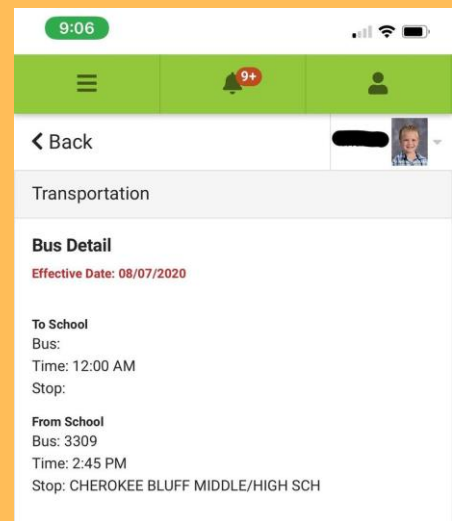

Thông Tin Chuyên Chở

1

Mở Ứng dụng và nhấp vào 3 dòng ở đầu trang

2

Bấm vào "More" (Thêm)

3

Bấm vào "Transportation" (Chuyên chở)

4

Nếu con quý vị đi xe buýt, thì quý vị sẽ thấy số xe buýt, thời gian và điểm dừng để đi đến trường và về nhà.