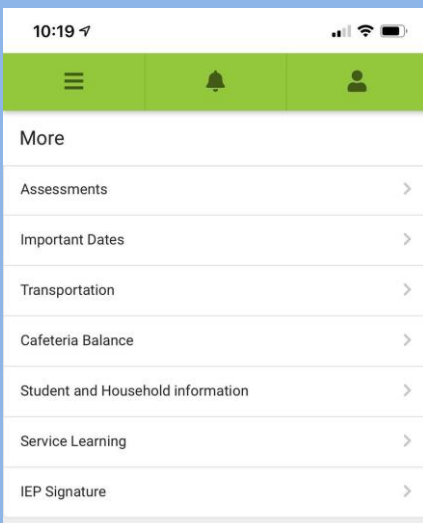

Thông Tin Chuyên Chở

1

Mở Ứng dụng và nhấp vào 3 dòng ở đầu trang

2

Bấm vào "More" (Thêm)

3

Bấm vào "Transportation" (Chuyên chở)

4

Nếu con quý vị đi xe buýt, thì quý vị sẽ thấy số xe buýt, thời gian và điểm dừng để đi đến trường và về nhà.