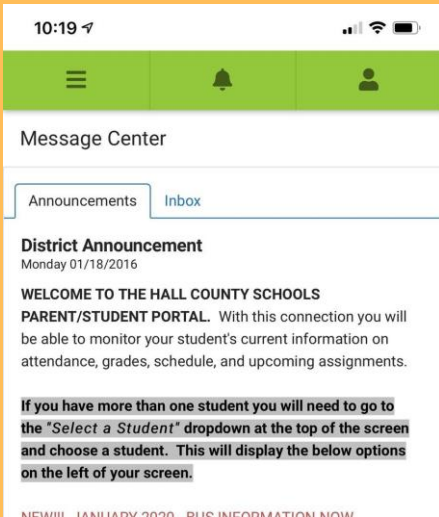

Thông Tin Chuyên Chở

1

Mở Ứng dụng và nhấp vào 3 dòng ở đầu trang

2

Bấm vào "More" (Thêm)

3

Bấm vào "Transportation" (Chuyên chở)

4

Nếu con quý vị đi xe buýt, thì quý vị sẽ thấy số xe buýt, thời gian và điểm dừng để đi đến trường và về nhà.