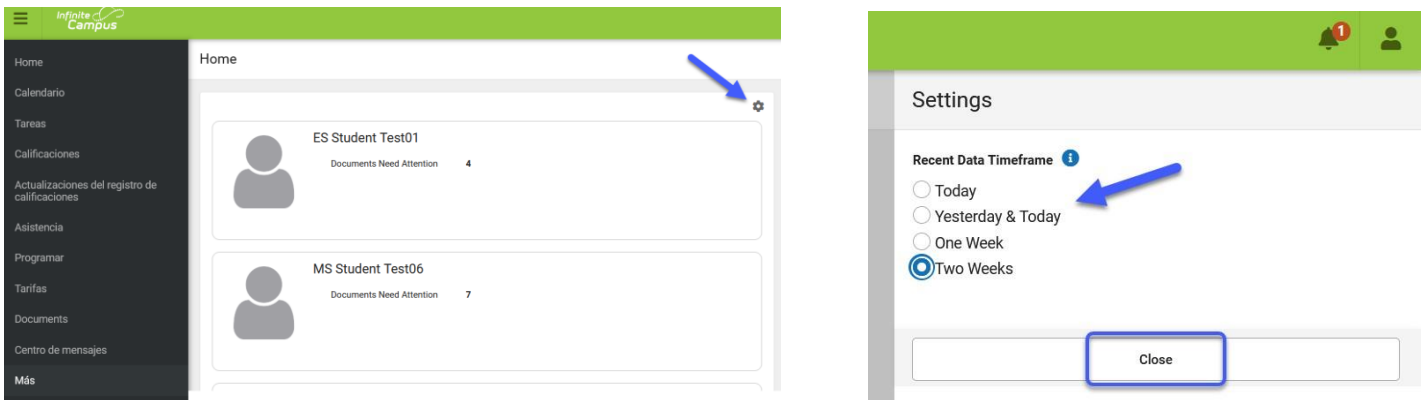

Cambiar su pantalla de bienvenida

La pantalla de inicio proporciona una descripción general de las actualizaciones para su estudiante e incluye elementos que requieren su atención, anuncios y mensajes. Puede cambiar sus opciones de visualización a solo hoy, la semana pasada, etc.

Haga clic en el icono Configuración y seleccione su vista preferida, haga clic en *Cerrar*.