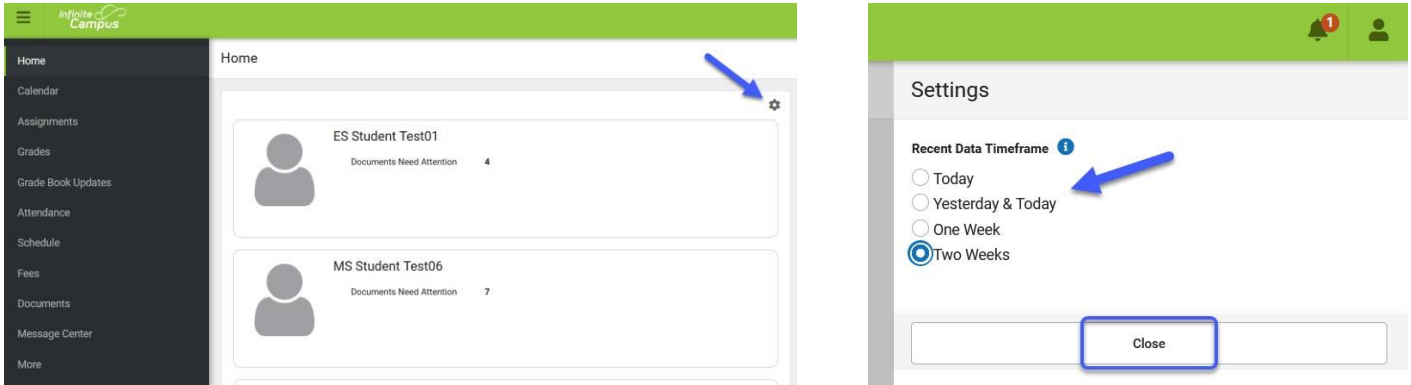

## Changing Your Welcome Screen

The Home screen provides an overview of updates for your student's and includes items needing your attention, announcements and messages. You can change your display options to today only, last week, etc.

Click on the Settings icon and select your preferred view, click *Close*.

## Cambiar su pantalla de bienvenida

La pantalla de inicio proporciona una descripción general de las actualizaciones para su estudiante e incluye elementos que requieren su atención, anuncios y mensajes. Puede cambiar sus opciones de visualización a solo hoy, la semana pasada, etc.