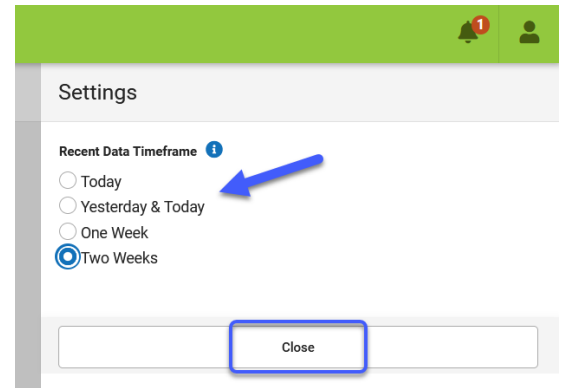

## Changing Your Welcome Screen

The Home screen provides an overview of updates for your student's and includes items needing your attention, announcements and messages. You can change your display options to today only, last week, etc.

Click on the Settings icon and select your preferred view, click *Close*.

## Cambiar su pantalla de bienvenida

La pantalla de inicio proporciona una descripción general de las actualizaciones para su estudiante e incluye elementos que requieren su atención, anuncios y mensajes. Puede cambiar sus opciones de visualización a solo hoy, la semana pasada, etc.