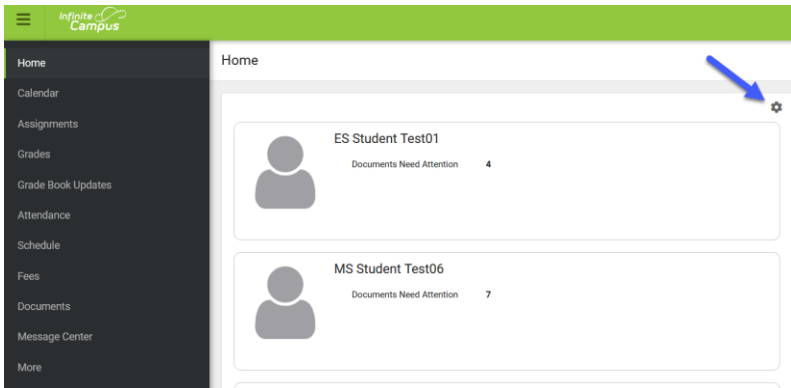

## Changing Your Welcome Screen

The Home screen provides an overview of updates for your student's and includes items needing your attention, announcements and messages. You can change your display options to today only, last week, etc.

Click on the Settings icon and select your preferred view, click *Close*.

## Cambiar su pantalla de bienvenida

La pantalla de inicio proporciona una descripción general de las actualizaciones para su estudiante e incluye elementos que requieren su atención, anuncios y mensajes. Puede cambiar sus opciones de visualización a solo hoy, la semana pasada, etc.