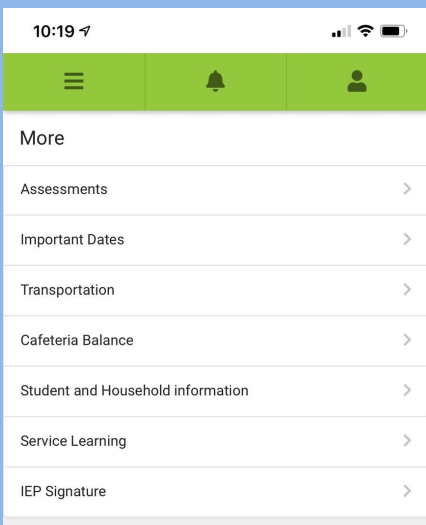

Información de transporte

1

Abra la aplicación y haga clic en las 3 líneas en la parte superior de la página

2

Haga clic en Más

3

Haga clic en Transporte

4

Si su hijo viaja en autobús, verá el número del autobús, la hora y la parada para ir y volver de la escuela.