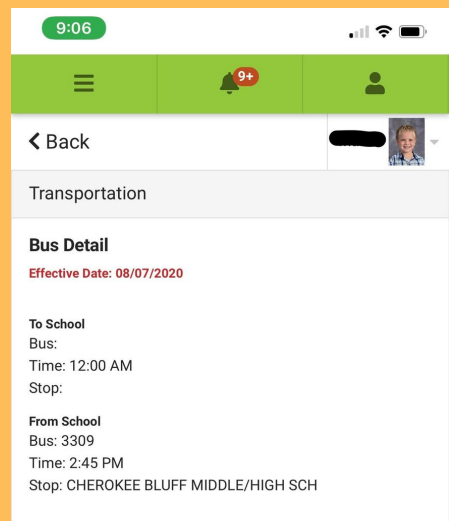

Información de transporte

1

Abra la aplicación y haga clic en las 3 líneas en la parte superior de la página

2

Haga clic en Más

3

Haga clic en Transporte

4

Si su hijo viaja en autobús, verá el número del autobús, la hora y la parada para ir y volver de la escuela.