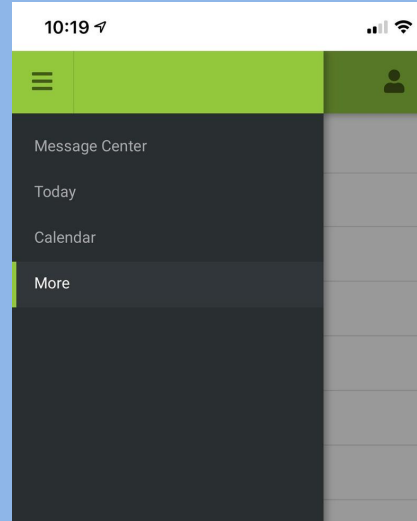

Información de transporte

1

Abra la aplicación y haga clic en las 3 líneas en la parte superior de la página

2

Haga clic en Más

3

Haga clic en Transporte

4

Si su hijo viaja en autobús, verá el número del autobús, la hora y la parada para ir y volver de la escuela.